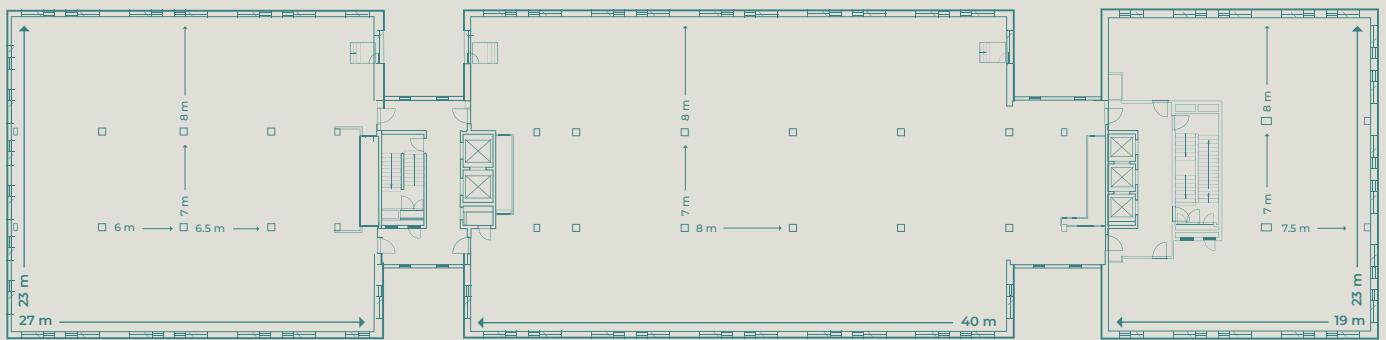

NEW HANZA
BIROJI M.TĀLA 1

New Hanza biroju Mihaila Tāla ielā 1 tipveida stāvu plāns

A korpuss
615 m²
2.-6. stāvs

B korpuss
975 m²
2.-6. stāvs

C korpuss
350 m²
2.-12. stāvs

Stāva kopējā platība: 1940 m²