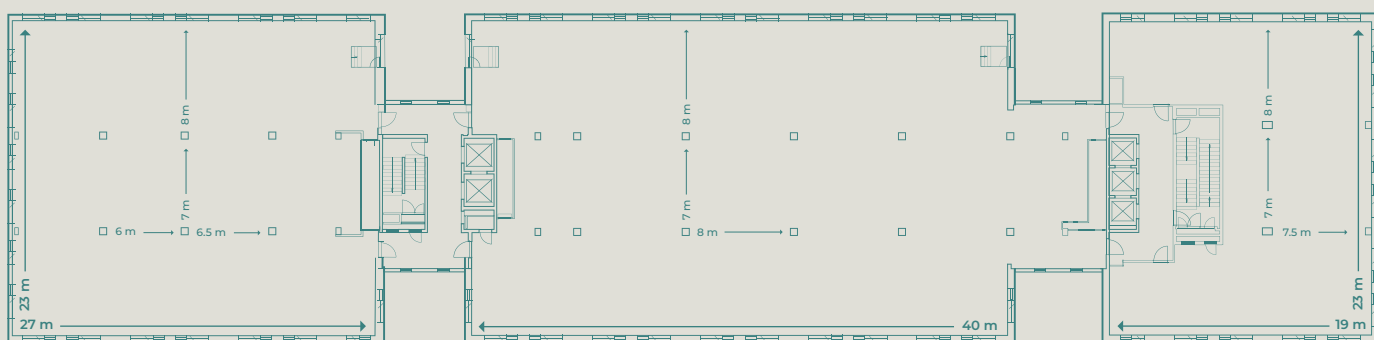

# Стандартный план этажей офисов New Hanza по ул. Михаила Талы, 1

Корпус А

615 м<sup>2</sup>

Этажи с 2 по 6

Корпус В

975 м<sup>2</sup>

Этажи с 2 по 6

Корпус С

350 м<sup>2</sup>

Этажи с 2 по 12

Общая площадь этажа: 1940 м<sup>2</sup>